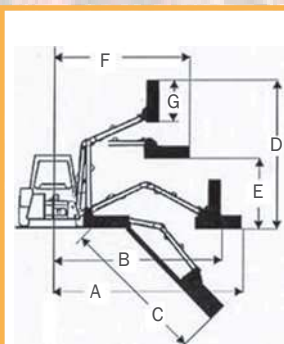

Mechanická pojistka

Comando standard
Standard controls
Commande standard
Standardschaltung

Rozvaděč standard

Joystick proporzionale (optional)
Proportional joystick (optional)
Joystick proportionel (optionnel)
Proportionaler Joystick (optional)

Joystick proporciónální ovl. (přísl.)

Trasmissione a cinghie (optional)
Belt power drive (optional)
Transmission par courroie (optionnel)
Riemenantrieb (optional)

Řemenový pohon (příslušenství)

MOD	A cm (inch)	B cm (inch)	C cm (inch)	D cm (inch)	E cm (inch)	F cm (inch)	G cm (inch)	oil l (gal)	Kg (lbs)	Kg (lbs)
BRF 160	170 (67")	190 (75")	110 (43")	230 (91")	110 (43")	135 (53")	50 (20")	30 (8)	230 (506)	600 (1320)
BRF 250	250 (98")	240 (94")	200 (79")	280 (110")	160 (63")	170 (67")	60 (24")	48 (13)	260 (572)	700 (1540)
BRF 300	300 (118")	290 (114")	250 (98")	300 (118")	180 (71")	190 (75")	80 (31")	55 (15)	300 (660)	800 (1760)
BRF 350	350 (138")	340 (134")	300 (118")	350 (138")	200 (79")	210 (83")	80 (31")	55 (15)	350 (770)	900 (1980)