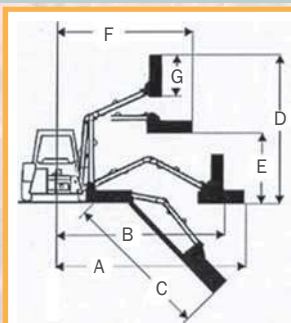

Snodo idraulico di sicurezza e rotazione a 90°  
Hydraulic safety rotation 90°  
Articulation hydraulique de sécurité avec rotation 90°  
Hydraulisches Sicherheitsgelenk mit 90° Drehung

Braccio telescopico  
Telescopic arm  
Bras télescopique  
Teleskoparm  
Brazo telescopico

Pompe GR.3 in ghisa e radiatore  
Pumps GR.3 in cast iron and oilcooler  
Pompes GR.3 en fonte et radiateur  
Pumpe GR.3 in Gusseisen und Ölkühler  
Bombas GR.3 de hierro fundido y radiador

Comando standard a leva o joystick  
Standard controls with lever or optional joystick  
Commande standard avec levier ou joystick optionnel  
Standardschaltung mit Hebel oder auf Bestellung mit Joystick

Hydraul. nárazová pojistka s 90°otočí

Teleskopické rameno

Litvinové čerpadlo GR.3 a chladič oleje Pákový rozvaděč standard nebo Joystick ( přísl.)

MOD	A cm (inch)	B cm (inch)	C cm (inch)	D cm (inch)	E cm (inch)	F cm (inch)	G cm (inch)	oil l (gal)	Kg (lbs)	Kg (lbs)
BRT 660	660 (260")	590 (232")	570 (224")	660 (260")	255 (100")	410 (161")	120 (47")	210 (55)	1220 (2684)	5000 (11000)