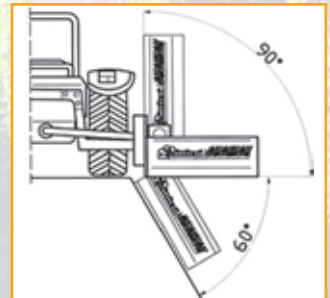

TRS Svahové mulčovače

Ø 5 cm
2 inch

MOD		 kg 1,3 lbs 2,9	A	B	C	D	E			
			cm / inch	cm / inch	cm / inch	cm / inch	cm / inch	kg / lbs	Hp	
TRS 130	28	14	55 / 22	195 / 77	130 / 51	200 / 79	220 / 86	430 / 945	30 - 40	3
TRS 150	32	16	55 / 22	210 / 83	150 / 59	200 / 79	220 / 86	460 / 1010	40 - 50	3
TRS 165	36	18	55 / 22	230 / 90	165 / 65	200 / 79	220 / 86	490 / 1080	50 - 60	3
TRS 180	40	20	55 / 22	250 / 98	180 / 71	200 / 79	220 / 86	520 / 1145	50 - 60	3

TRS-E Svahové mulčovače

Ø 5 cm
2 inch

MOD		 kg 1,3 lbs 2,9	A	B	C	D	E			
			cm / inch	cm / inch	cm / inch	cm / inch	cm / inch	kg / lbs	Hp	
TRS-E 130	28	14	33 / 13	220 / 87	130 / 51	200 / 79	220 / 86	460 / 1010	30 - 40	3
TRS-E 150	32	16	33 / 13	235 / 92	150 / 59	200 / 79	220 / 86	490 / 1080	40 - 50	3
TRS-E 165	36	18	33 / 13	255 / 100	165 / 65	200 / 79	220 / 86	520 / 1145	50 - 60	3
TRS-E 180	40	20	33 / 13	275 / 108	180 / 71	200 / 79	220 / 86	550 / 1210	50 - 60	3