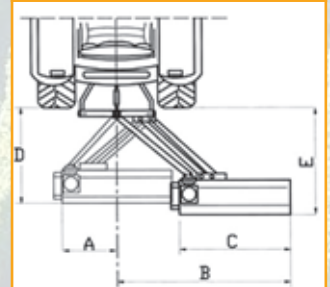

TRS Svahové mulčovače

Ø 5 cm
2 inch

MOD		 kg 1,3 lbs 2,9	A	B	C	D	E			
			cm / inch	cm / inch	cm / inch	cm / inch	cm / inch	kg / lbs	Hp	
TRS 130	28	14	55 / 22	195 / 77	130 / 51	200 / 79	220 / 86	430 / 945	30 - 40	3
TRS 150	32	16	55 / 22	210 / 83	150 / 59	200 / 79	220 / 86	460 / 1010	40 - 50	3
TRS 165	36	18	55 / 22	230 / 90	165 / 65	200 / 79	220 / 86	490 / 1080	50 - 60	3
TRS 180	40	20	55 / 22	250 / 98	180 / 71	200 / 79	220 / 86	520 / 1145	50 - 60	3

TRS-E Svahové mulčovače

Ø 5 cm
2 inch

MOD		 kg 1,3 lbs 2,9	A	B	C	D	E			
			cm / inch	cm / inch	cm / inch	cm / inch	cm / inch	kg / lbs	Hp	
TRS-E 130	28	14	33 / 13	220 / 87	130 / 51	200 / 79	220 / 86	460 / 1010	30 - 40	3
TRS-E 150	32	16	33 / 13	235 / 92	150 / 59	200 / 79	220 / 86	490 / 1080	40 - 50	3
TRS-E 165	36	18	33 / 13	255 / 100	165 / 65	200 / 79	220 / 86	520 / 1145	50 - 60	3
TRS-E 180	40	20	33 / 13	275 / 108	180 / 71	200 / 79	220 / 86	550 / 1210	50 - 60	3