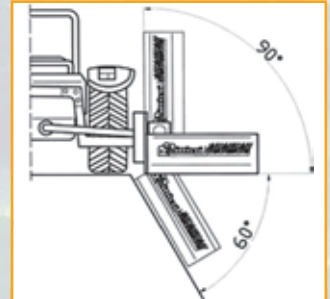

TRS Svahové mulčovače

Ø 5 cm
2 inch

MOD		 kg 1,3 lbs 2,9	A	B	C	D	E			
			cm / inch	cm / inch	cm / inch	cm / inch	cm / inch	kg / lbs	Hp	
TRS 130	28	14	55 / 22	195 / 77	130 / 51	200 / 79	220 / 86	430 / 945	30 - 40	3
TRS 150	32	16	55 / 22	210 / 83	150 / 59	200 / 79	220 / 86	460 / 1010	40 - 50	3
TRS 165	36	18	55 / 22	230 / 90	165 / 65	200 / 79	220 / 86	490 / 1080	50 - 60	3
TRS 180	40	20	55 / 22	250 / 98	180 / 71	200 / 79	220 / 86	520 / 1145	50 - 60	3

TRS-E Svahové mulčovače

Ø 5 cm
2 inch

MOD		 kg 1,3 lbs 2,9	A	B	C	D	E			
			cm / inch	cm / inch	cm / inch	cm / inch	cm / inch	kg / lbs	Hp	
TRS-E 130	28	14	33 / 13	220 / 87	130 / 51	200 / 79	220 / 86	460 / 1010	30 - 40	3
TRS-E 150	32	16	33 / 13	235 / 92	150 / 59	200 / 79	220 / 86	490 / 1080	40 - 50	3
TRS-E 165	36	18	33 / 13	255 / 100	165 / 65	200 / 79	220 / 86	520 / 1145	50 - 60	3
TRS-E 180	40	20	33 / 13	275 / 108	180 / 71	200 / 79	220 / 86	550 / 1210	50 - 60	3