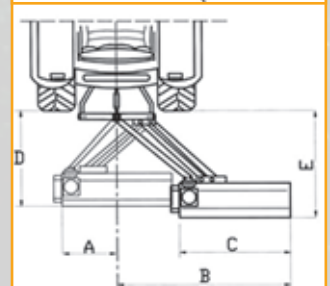

TRS Svahové mulčovače

Ø 5 cm
2 inch

MOD		 kg 1,3 lbs 2,9	A	B	C	D	E			
			cm / inch	cm / inch	cm / inch	cm / inch	cm / inch	kg / lbs	Hp	
TRS 130	28	14	55 / 22	195 / 77	130 / 51	200 / 79	220 / 86	430 / 945	30 - 40	3
TRS 150	32	16	55 / 22	210 / 83	150 / 59	200 / 79	220 / 86	460 / 1010	40 - 50	3
TRS 165	36	18	55 / 22	230 / 90	165 / 65	200 / 79	220 / 86	490 / 1080	50 - 60	3
TRS 180	40	20	55 / 22	250 / 98	180 / 71	200 / 79	220 / 86	520 / 1145	50 - 60	3

TRS-E Svahové mulčovače

Ø 5 cm
2 inch

MOD		 kg 1,3 lbs 2,9	A	B	C	D	E			
			cm / inch	cm / inch	cm / inch	cm / inch	cm / inch	kg / lbs	Hp	
TRS-E 130	28	14	33 / 13	220 / 87	130 / 51	200 / 79	220 / 86	460 / 1010	30 - 40	3
TRS-E 150	32	16	33 / 13	235 / 92	150 / 59	200 / 79	220 / 86	490 / 1080	40 - 50	3
TRS-E 165	36	18	33 / 13	255 / 100	165 / 65	200 / 79	220 / 86	520 / 1145	50 - 60	3
TRS-E 180	40	20	33 / 13	275 / 108	180 / 71	200 / 79	220 / 86	550 / 1210	50 - 60	3