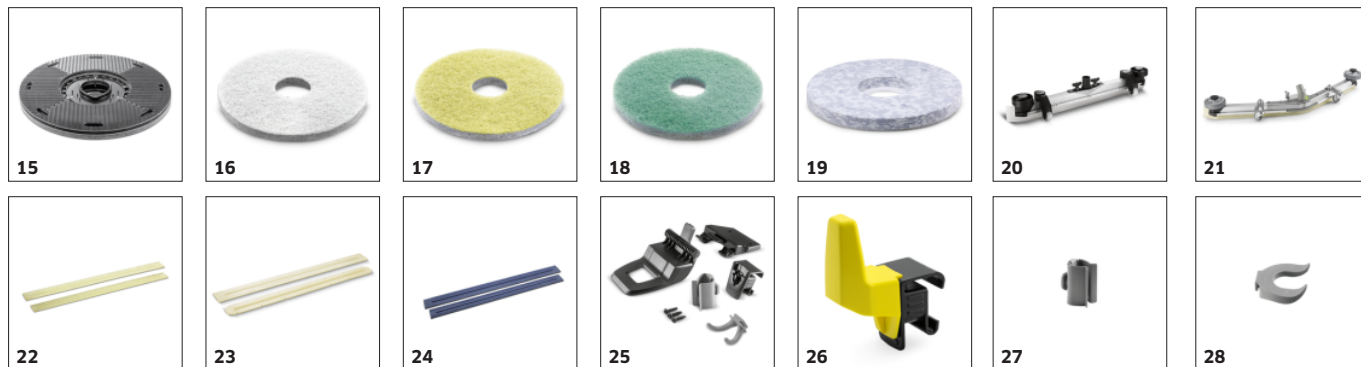

PŘÍSLUŠENSTVÍ K BD 50/50 C CLASSIC BP 1.127-001.0

		Číslo produktu		
DISKOVÉ PADY A UNAŠEČE PADŮ				
Unašeč padů				
Unašeč padů, 479 mm	15	4.762-534.0	Pro čištění ve spojení s pady. S rychlovýměnnou spojkou a Centerlockem.	☐
Diamantové pady				
Diamantový pad, hrubý, bílý, 508 mm, 5 Kusy	16	6.371-260.0	Bílý diamantový pad (hrubý) o průměru 508 mm pro náročnější čištění/pro zhodnocení - odstraňuje drobné škrábance a zajišťuje čistý, hedvábně matný povrch.	☐
Diamantový pad, střední, žluté barvy., 508 mm, 5 Kusy	17	6.371-261.0	Žlutý diamantový pad (střední) o průměru od 508 mm pro náročnější čištění/zhodnocení. Odstraňuje jemné škrábance a zajišťuje ještě lesklejší a homogennější povrch.	☐
Diamantový pad, jemný, zelený, 508 mm, 5 Kusy	18	6.371-240.0	Zelený diamantový pad (jemný) o průměru 508 mm na leštění vysoce lesklých podlahových krytin a k rychlému přešetření teraco a přírodních kamenných povrchů.	☐
Melaminové pady				
Melaminový pad, šedý / bílý, 508 mm, 2 Kusy	19	6.371-025.0	Bílý melaminový pad pro střední a hluboké čištění mikroporézních povrchů, stejně jako jemného kamene a jiných tvrdých podlahových krytin. Lze použít také k odstranění šedého zákalu.	☐
SACÍ LIŠTY A SACÍ STĚRKY				
Sací lišta kompletní				
Sací lišta, 850 mm, rovná	20	4.777-401.0	Rovná, s opěrnými kolečky. Sací stěrky z průhledného polyuretanu odolného vůči olejům.	☐
Sací lišta, 900 mm, ve tvaru do V	21	4.777-079.0	Sací lišta ve tvaru V, dlouhá 900 mm, se sacími stěrkami z polyuretanu odolného proti opotřebení a olejům s dlouhou životností, vhodná pro všechny podlahy. S vodováhou pro přesné nastavení.	☐
Sací stěrky pro sací lištu				
Sada sacích lišt odolných proti oleji BR-BD 530, 55, olejovzdorné, rýhované, 890 mm	22	6.273-207.0	Sada sacích lišt se skládá z přední a zadní sací lišty, 890 mm. V rýhovaném provedení z průhledného polyuretanu odolného vůči oleji s dlouhou životností. Pro všechny běžné podlahy.	☐
Sací stěrky, olejivzdorné, drážkované, 890 mm	23	6.273-229.0	Sada sacích stěrek se skládá z přední a zadní sací stěrky, 890 mm. V drážkovaném provedení z průhledného polyuretanu odolného vůči olejům s dlouhou životností. Pro choullostivé podlahy.	☐
Sada sacích stěrek, Přírodní guma, 890 mm	24	6.273-213.0	Sada sacích stěrek obsahuje přední a zadní stírací stěrky, 890 mm. Drážkované, z měkké přírodní pryže. Pro všechny běžné podlahy.	☐
OSTATNÍ PŘÍSLUŠENSTVÍ BR / BD				
Příslušenství k Home Base				
Sada Home-Base - držák mopu	25	9.753-023.0	Upevnění pro mop na zařízení	☐
Sada univerzálních háků	26	4.070-075.0	Sada háků a adaptéru k upevnění kolejnice Home Base na podlahových mycích strojích s odsáváním Kärcher. Ideální pro umístění hadic na stroji nenáročném na místo.	☐
Držák šedý	27	6.980-078.0	Svorka na mop k uchycení mopu na stroji. Pouze ve spojení s adaptérem Homebase 5.035-488.0.	☐
Držák láhve	28	6.980-080.0	Vhodný pro transport láhve s rozprašovačem - pouze ve spojení s adaptérem Home-Base 5.035-488.0.	☐

■ Obsaženo v objemu dodávky. ☐ Volitelné příslušenství