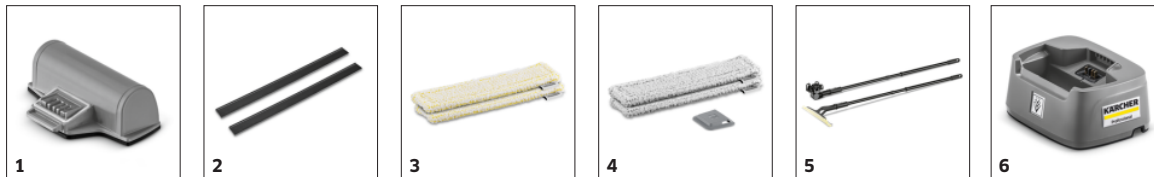

PŘÍSLUŠENSTVÍ K WVP 10 ADV 1.633-560.0

		Číslo produktu		
VYSAVAČ NA OKNA				
Výměnné baterie				
Výměnná baterie pro WV 5 a WVP 10	1	2.633-123.0	Čištění bez konce: výměnná baterie pro aku okenní vysavač WV 5 a WVP 10 to umožňuje.	☒
Stěrky				
Stěrka, široká (280 mm)	2	2.633-005.0	K výměně stěrek u bateriových čističů oken. Pro dokonalou čistotu na každém hladkém povrchu – bez skapávající vody.	☐
Potahy na stírání				
WV potah z mikrovlákna Indoor	3	2.633-130.0	Potah z mikrovláken Indoor s páskami na suchý zip pro optimální odstranění nečistot láhvi s rozprašovačem bateriového čističe WV na každém hladkém povrchu.	☐
WV mikrovláknový potah Outdoor	4	2.633-131.0	Ideální pro venkovní okna: Potah z mikrovláken Outdoor s upevněním na suché zipy a mimořádně abrazivními vlákny včetně škrabky na ulpívající nečistoty.	☐
Prodloužení				
Prodlužovací sada WV / KV	5	2.633-144.0	S teleskopickou prodlužovací sadou pro akustěrku a vibrační bateriový čistič můžete čistit i velmi vysoká okna. Možnost vytažení od 0,6 do 1,5 metru délky.	☐
BATERIE A NABÍJEČKY				
Náhradní nabíječka WVP 10 Adv	6	2.633-041.0	Náhradní rychlonabíječka k nabíjení bateriového přístroje WVP 2.633-123.0. Doba nabíjení 50 minut.	☒

☒ Obsaženo v objemu dodávky. ☐ Volitelné příslušenství