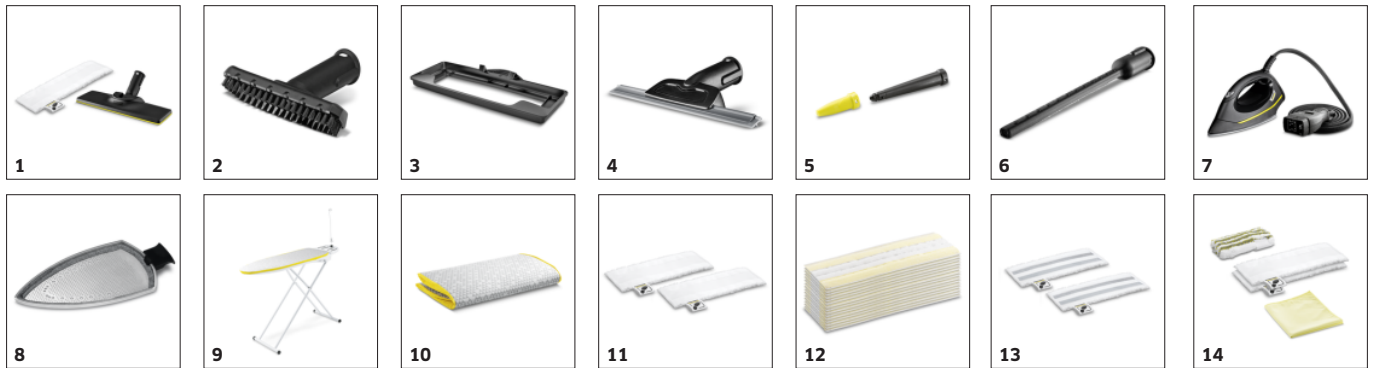

PŘÍSLUŠENSTVÍ K SC 5 EASYFIX 1.512-530.0

		Číslo produktu		
PARNÍ ČISTIČE / PARNÍ VYSAVAČE / ŽEHLIČÍ STANICE				
Trysky				
Sada podlahové hubice EasyFix	1	2.863-267.0	Komfortní pomocník pro podlahy jako ze žurnálu. Bez chemie, bez shýbání a téměř bez práce. Prožeňte svým domovem páru a do úklidu se doslova zamilujete.	■
Ruční hubice	2	2.884-280.0	Odolné nečistoty mizí jako mávnutím proutku. Bez chemie a bez drhnutí! Ryzí síla páry zatočí se zašlou koupelnou, všudypřítomným vodním kamenem i mastnou kuchyní.	■
Kluzák na koberec	3	2.863-269.0	Koberec znovu ožije pod silou páry. Jednoduše a bez ohýbání nasadte koberecový kluzák na podlahovou hubici EasyFix u parního čističe a vaše koberce znovu zazáří.	□
Okenní hubice	4	2.863-025.0	Vyšperkujte váš parní čistič o okenní hubici a vzhlížte se v každém lesklém povrchu vašeho domu. Mytí skel, oken i zrcadel nebylo nikdy snadnější.	□
Sada Power trysky	5	2.863-263.0	Spáry a rohy třeste se! Ostrá přesnost koncentrovaného paprsku páry během chvilky zatočí se všemi odolnými nečistotami i v těžko přístupných místech. Bez chemie a bez drhnutí.	□
Hubice pro péči o textil	6	2.863-233.0	Textil opět zazáří novotou. Zbavte se žmolků, chloupků, zápachu i nerovností jedním tahem. Pára a inovativní hubice na textil jsou to nejlepší combo.	□
Příslušenství pro žehlení				
Parní žehlička EasyFinish	7	2.863-310.0	Rychlé, účinné a dokonale šetrné žehlení poskytuje parní žehlička EasyFinish. Pára je rovnoměrně rozprostřena po celé žehlicí ploše a tepelný výkon lze plynule regulovat.	□
Nepřilnavý potah na žehličku I 6006	8	2.860-142.0	Šetrné žehlení velmi choulostivých materiálů jako je hedvábí, len, černé oděvy a cípy límečků nyní zvládnete na výbornou. Nepřilnavý potah posouvá žehličku I 6006 na vyšší úroveň.	□
Žehlicí prkno AB 1000	9	2.884-933.0	S šikovým prknem AB 1000 bude žehlení ještě snadnější. Perfektní výsledky s minimem úsilí zaručuje funkce vydouvání, aktivní odsávání páry a šestistupňové přizpůsobení výšky.	□
Potah na žehlicí prkno	10	2.884-969.0	S paropropustným potahem na žehlicí prkno AB 1000 jde žehlení téměř samo. Prádlo je během pár tahů perfektně hladké a bez vyžehlených záhybů.	□
Sady utěrek				
Sada utěrek na podlahu z mikrovláken EasyFix	11	2.863-259.0	Snadné, ekologické a vysoce účinné čištění podlah bez ohýbání? Rozšířte unikátní systém EasyFix o náhradní utěrky a vytřejte donekonečna.	□
SC jednorázové utěrky na podlahu EasyFix	12	2.863-299.0	Vytřít a vyhodit. Důkladné a hygienicky čisté uklízení jednoduše a snadno vám zajistí sada 15 jednorázových násad pro podlahový systém EasyFix.	□
Sada abrazivních utěrek na podlahovou hubici EasyFix	13	2.863-309.0	Zbavte podlahy odolných nečistot. Jednodušší a rychlejší čištění bez nutnosti ohýbání zaručuje pára a zdrsňené utěrky spolu s podlahovým systémem EasyFix.	□
Sada utěrek z mikrovláken pro koupelny	14	2.863-266.0	Koupelna jako ze škatulky naprosto bez chemie. Sada kvalitních utěrek z mikrovlákna si spolu s párou poradí v každém koutu domácnosti od podlahy až po strop.	□