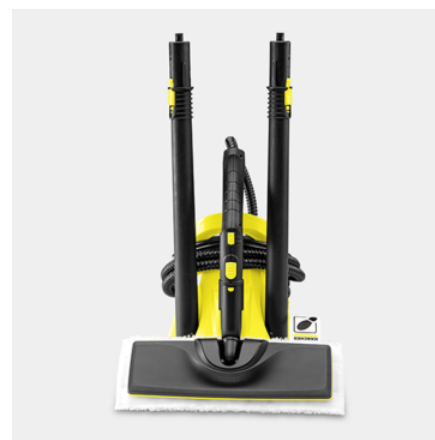

## Sada na čištění podlah EasyFix s flexibilním kloubem na podlahové hubici a komfortní upevnění utěrky systémem suchých zipů na podlahovou hubici

- Optimální výsledky čištění na všech typech tvrdých podlah v domácnosti díky efektivní lamelové technologii.
- Bezkontaktní výměna hadříku bez kontaktu s nečistotami a pohodlné připevnění čisticí utěrky na podlahu díky systému s háčkem a smýčkou.
- Ergonomické, efektivní čištění při plném kontaktu s podlahou při jakékoli tělesné výšce díky flexibilnímu kloubu hubice.