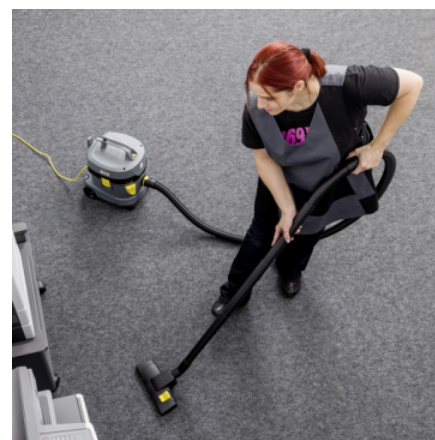

Velmi nízká provozní hlučnost pouze 61 dB (A)

- Ideální pro práce v oblastech citlivých na hluk a v noci.
- Nízký provozní hluk chrání uživatele.