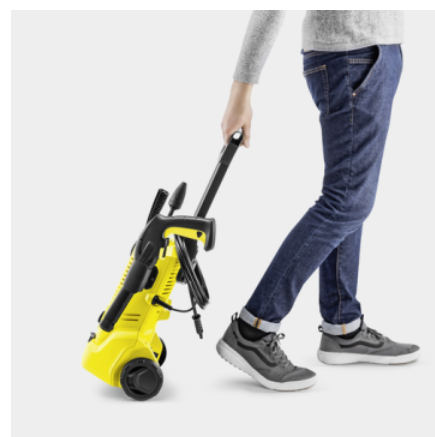

Velká kola

- Pro bezpečnou a komfortní přepravu i na nerovném terénu jako např. zahradních cestách.
- Snadná ovladatelnost.