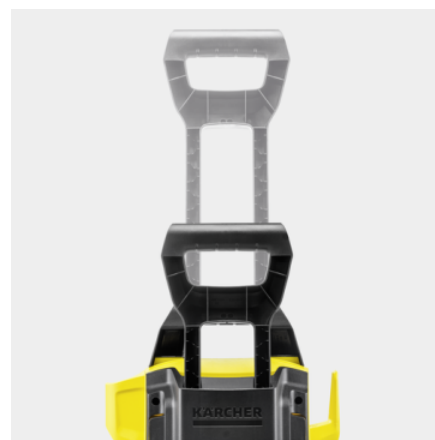

1.676-104.0

- Vysokotlaková pistole Power Control s ukazatelem úrovně tlaku
- Vysouvací teleskopická rukojeť
- Nádržka na čisticí prostředky

Technické údaje

EAN kód		4054278821726
Druh proudu	V / Hz	220 - 240 / 50 - 60
Tlak	bar / MPa	20 - max. 120 / 2 - max. 12
Průtok	l/h	max. 380
Plošný výkon	m ² /h	25
Teplota přívodní vody	°C	max. 40
Příkon	kW	1,6
Přípojovací kabel	m	5
Barva		žluté barvy.
Hmotnost bez příslušenství	kg	4,4
Hmotnost včetně obalu	kg	7,4
Rozměry (D × Š × V)	mm	297 × 280 × 677

Pistole Power Control s rychlospojkou a stříkacími nástavci

- Optimální nastavení pro každý povrch. Tři tlakové stupně a jeden stupeň čistícího prostředku.
- Čištění pod kontrolou: ruční displej zobrazuje provedená nastavení.
- Adaptér Quick Connect pro snadné upevnění vysokotlaké hadice a příslušenství.