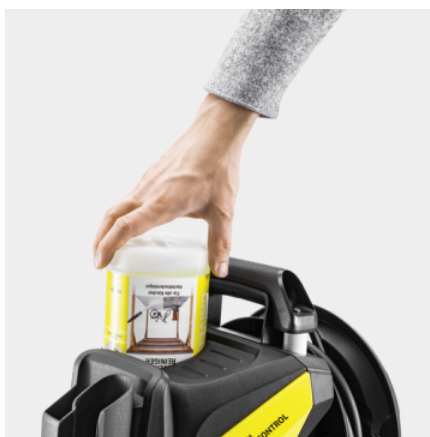

Plug 'n' Clean - čisticí systém Kärcher

- Rychle, snadno a pohodlně se dá čisticí prostředek díky systému Plug 'n' Clean vyměnit pouhým jedním pohybem.