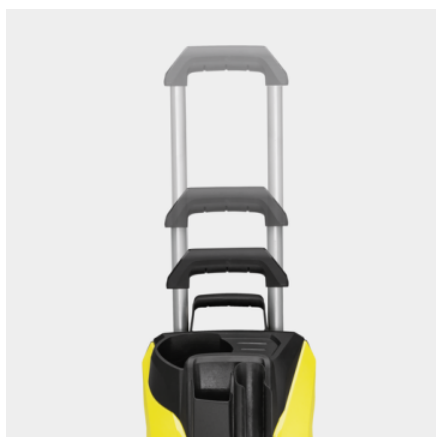

Teleskopická rukojeť z vysoce kvalitního hliníku

- Hliníkovou teleskopickou rukojeť lze pro přepravu vytáhnout a opět zasunout při uskladnění.