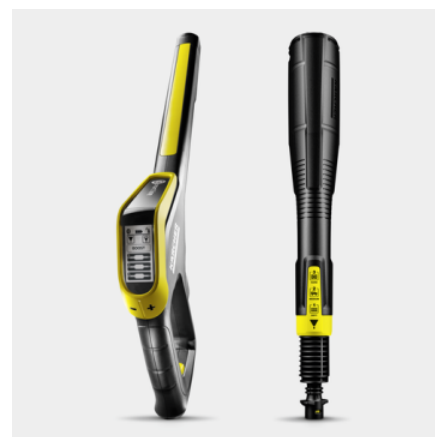

Made in Europe

LONG LIFE

Číslo produktu

1.317-245.0

- Tlaková pistole Smart Control s tlačítka +/- a LCD displejem pro jednotku regulace tlaku a dávkování čistícího prostředku
- Vysoce stabilní díky nižšímu těžišti, vedení hadice a prodloužené opěrné noze
- Zvlášť výkonný, vodou chlazený motor

### Vybavení

Sada pro domácnost		K 7 Smart: Čistič povrchů T 7, Čistič kamenů a fasád 3 v 1 (1 litr)
Pěnovací tryska		■
Čistící prostředek		Autošampon 3 v 1 RM 610
Vysokotlaká pistole		G 180 Q Smart Control
Multi Jet 3 v 1		■
Vysokotlaká hadice	m	10
Quick Connect na straně přístroje		■
Dávkování čistícího prostředku prostřednictvím		Systém Plug 'n' Clean
Teleskopické madlo		■
Motor chlazený vodou vhodný pro delší práci		■
Integrovaný vodní filtr pro ochranu čerpadla čističe před nečistotami		■
Adaptér připojení k zahradní hadici A3/4"		■
Kompatibilní s Bluetooth		■

## Tlaková pistole Smart Control s pracovním nastavcem Multi Jet 3 v 1

- Tlaková pistole s LCD displejem a tlačítky pro regulaci tlaku nebo dávkování čisticího prostředku.
- Rotující nastavec Multijet 3 v 1 obsahuje tři různé trysky pro snadnou výměnu.
- Adaptér Quick Connect pro snadné upevnění vysokotlaké hadice a příslušenství.