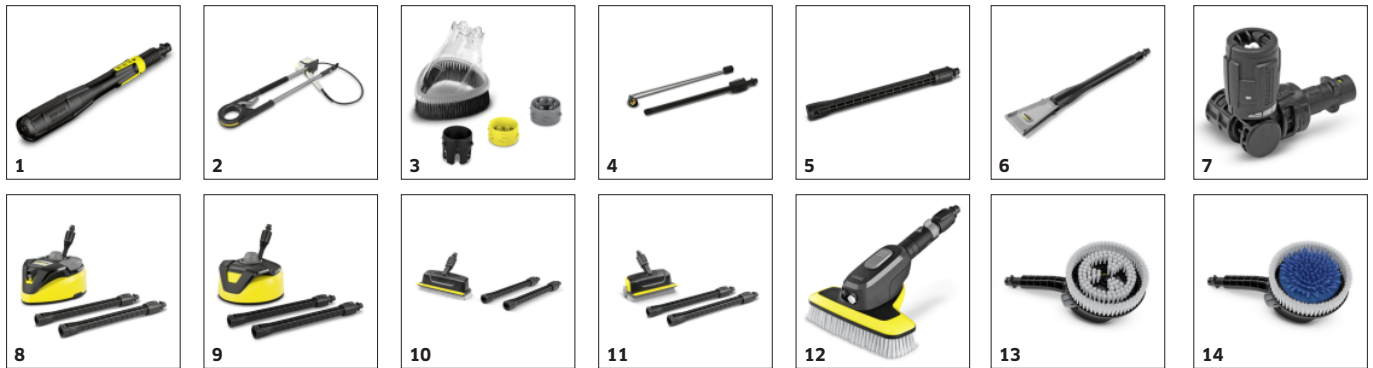

PŘÍSLUŠENSTVÍ K K 7 PREMIUM SMART CONTROL HOME FJ 1.317-245.0

		Číslo produktu		
PRACOVNÍ NÁSTAVCE				
Pracovní nástavec Multi Jet 180 Full Control, 3v1 pro K 7 FC Plus a K 7 Premium FC Plus a Smart Control	1	2.643-907.0	Pracovní nástavec Kärcher 3 v 1 Multi Jet je vhodný pro vysokotlaké čističe K 7 Full Control Plus a K 7 Premium Full Control Plus (od 2017) s G 180 Q Full Control Plus Power Gun.	☒
Teleskopický nástavec TLA 4	2	2.644-190.0	Jednoduché čištění v (téměř) každém bodě: Teleskopický rozstříkovací nástavec se díky 180 ° nastavitelnému závěsu snadno dostane do těžko přístupných míst.	☐
Ochrana proti ostříku	3	2.642-706.0	Průhledná ochrana proti rozstříku pro vysokotlaké čističe Kärcher tříd K 2 až K7 chrání uživatele a okolí před stříkající vodou. Ideální při čištění rohů a hran.	☐
Úhlový pracovní nástavec	4	2.638-817.0	Extra dlouhý zahnutý pracovní nástavec k pohodlnému čištění těžce přístupných míst např. okapů nebo podvozků vozidel.	☐
Prodloužení pracovního nástavce	5	2.643-240.0	Prodloužení o 0,4 m. K efektivnímu čištění těžko dostupných míst. Vhodné pro veškeré příslušenství Kärcher.	☐
ecoBooster 180	6	2.645-386.0	Ideální pro choulostivé povrchy, velmi účinný ecoBooster poskytuje o 50 % vyšší čisticí výkon než plochá tryska, šetří vodu, energii a čas. Kompatibilní se všemi modely K 7.	☐
Vario Power Jet Short 360° VP 180 S pro K 2 - K 7	7	2.643-254.0	Vario Power Jet Short 360° s plynulou regulací tlaku a s kloubem nastavitelným v rozsahu 360° je ideální pro čištění těžko přístupných míst ležícím příliš blízko u sebe.	☐
ČISTIČE PLOCH				
Čistič ploch T 7 Plus	8	2.644-074.0	Čistič ploch T 7 Plus s funkcí oplachování – pro efektivní a bez rozstříkávání velkých ploch. Výkonová tryska pro maximální čisticí výkon, dokonce i v rozích a podél okrajů.	☐
Čistič ploch T 5	9	2.644-084.0	Čistič ploch T 5 – důkladné čištění bez rozstříku na velkých plochách. Nastavitelná poloha trysky znamená, že čistič povrchu lze použít k čištění tvrdých i jemných povrchů.	☐
Výkonný čistič povrchu PS 30	10	2.644-123.0	Výkonný čistič povrchu PS 30 se svými třemi integrovanými vysokotlakými tryskami účinně odstraňuje tvrdé nečistoty z různých povrchů a šetří tak čas. Ideální pro schody a hrany. Zahrnuje integrovanou stírací lištu pro odstranění znečištěné vody.	☐
Pracovní nástavec PS 30 Plus	11	2.644-212.0	Pracovní nástavec PS 30 Plus odstraňuje odolné nečistoty pomocí 3 vysokotlakých trysek. Díky otočné boční trysce lze snadno vyčistit všechny rohy a hrany.	☐
KARTÁČE A MYČÍ HOUBY				
Myč kartáč WB 7	12	2.644-374.0	Obzvláště univerzální díky své chytré kombinaci: Myč kartáč WB 7 Plus 3 v 1 kombinuje pěnový paprsek, vysokotlakou plochou trysku a měkký kartáč v jediném produktu.	☐
Rotační kartáč WB 130	13	2.644-286.0	Rotační myč kartáč s výměnným nástavcem čistí hladké povrchy, jako je barva, sklo nebo plast. Rychlá výměna nástavce díky integrované uvolňovací páce.	☐
Rotační kartáč WB 130 car & bike	14	2.644-287.0	Rotační myč kartáč s inovativním odnímatelným nástavcem Car & Bike z mikrovlákna. Lze prát v pračce na 60 °C. Šetrné čištění automobilů a motocyklů.	☐