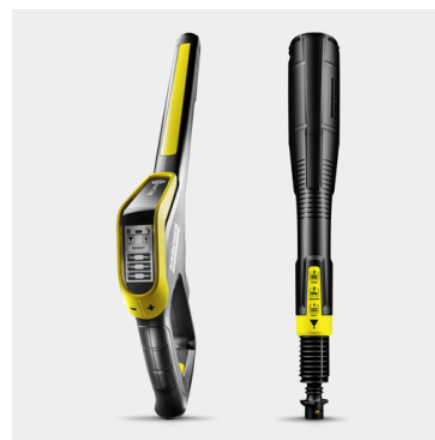

Made in Europe

LONG LIFE

WATER-COOLED MOTOR

Číslo produktu

1.317-230.0

- Tlaková pistole Smart Control s tlačítky +/- a LCD displejem pro jednotku regulace tlaku a dávkování čistícího prostředku
- Vysoce stabilní díky nižšímu těžišti, vedení hadice a prodloužené opěrné noze
- Zvlášť výkonný, vodou chlazený motor

Vybavení

Vysokotlaká pistole	G 180 Q Smart Control
Multi Jet 3 v 1	■
Integrovaný bubne na navíjení hadice	■
Vysokotlaká hadice	m 10
Quick Connect na straně přístroje	■
Dávkování čistícího prostředku prostřednictvím	System Plug 'n' Clean
Teleskopické madlo	■
Motor chlazený vodou vhodný pro delší práci	■
Integrovaný vodní filtr pro ochranu čerpadla čistíče před nečistotami	■
Adaptér připojení k zahradní hadici A3/4"	■
Kompatibilní s Bluetooth	■

Režim Boost pro extra sílu při řešení nečistot

- S extra výkonem režim Boost zvyšuje účinnost čištění a šetří čas.
- Zajišťuje silné čištění skvrn v případě odolných nečistot.

Tlaková pistole Smart Control s pracovním nástavcem Multi Jet 3 v 1

- Tlaková pistole s LCD displejem a tlačítky pro regulaci tlaku nebo dávkování čisticího prostředku.
- Rotující nástavec Multijet 3 v 1 obsahuje tři různé trysky pro snadnou výměnu.
- Adaptér Quick Connect pro snadné upevnění vysokotlaké hadice a příslušenství.