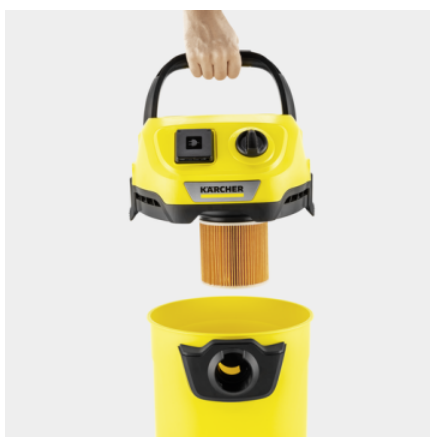

WD 3 P

Praktický vysavač WD 3 P V-17/4/20 oceníte v každé dílně i garáži. Uklidí suché i mokré nečistoty a díky šikavné zásuvce k němu připojíte také elektrické nářadí. Včetně funkce fukaru.

Made in Europe

Číslo produktu

1.628-171.0

- Kompaktní provedení a uložení příslušenství, včetně uložení hadice na hlavě přístroje
- Vliesový filtrační sáček
- Praktická funkce fukaru

Technické údaje

EAN kód		4054278655635
Spotřeba energie	W	1000
Integrovaná zásuvka s jmenovitým příkonem	W	min. 100 - max. 2100
Objem nádrže	l	17
Materiál nádrže		Plast
Připojovací kabel	m	4
Jmenovitý průměr - příslušenství	mm	35
Druh proudu	V / Hz	220 - 240 / 50 - 60
Barva		žluté barvy.
Hmotnost bez příslušenství	kg	4,9
Hmotnost včetně obalu	kg	7
Rozměry (D × Š × V)	mm	349 × 328 × 492

Vybavení

Sací hadice	m	2 / s ohnutou rukojetí / Plast
Odnímatelná rukojeť		■
Sací trubky	Kusy × m / mm	2 × 0,5 / 35 / Plast
Hubice pro vsávání mokrých/suchých nečistot		klipy
Štěrbinová hubice		■
Adaptér pro připojení elektronářadí		■
Vliesový filtrační sáček	Kusy	1
Filtrační patrona		jeden kus
Elektrická zásuvka se spínací automatikou		■
Otočný spínač (Zap/Vyp)		■
Funkce fukaru		■
Parkovací poloha na rukojeti vysavače - pro rychlé uchycení bez přerušování práce		■
Uložení sací hadice na hlavě zařízení		■
Uložení pro další příslušenství na hlavě zařízení		■
Uložný prostor pro drobné předměty		■
Sklopná rukojeť		■
Hák na kabel		■
Parkovací poloha		■

Jednodílný kartušový filtr

- Pro mokré a suché vysávání bez potřeby výměny filtru.
- Jednoduchá montáž a demontáž filtru otáčením bez dodatečného zajišťovacího dílu.

Praktická úschova kabelů a příslušenství