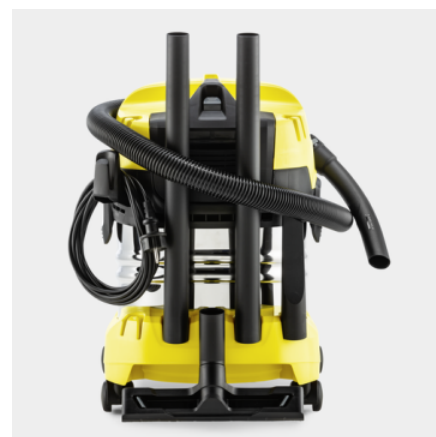

WD 4 S

Úsporný a výkonný vysavač WD 4 S V-20/5/22 si poradí se suchými a mokkými nečistotami v domě i kolem něj. Zaujme také 20l sběrnou nádobu z prvotřídní nerez oceli.

Made in Europe

Číslo produktu

1.628-250.0

- Plochý skládaný filtr s patentovanou technologií vyjmutí filtru
- Praktické uložení příslušenství, včetně uložení hadice na hlavě přístroje
- Vliesový filtrační sáček

Technické údaje

EAN kód		4054278661841
Spotřeba energie	W	1000
Objem nádrže	l	20
Materiál nádrže		Ušlechtilá ocel
Barva		Hlava zařízení žlutý / Nárazník zařízení žlutý
Přípojovací kabel	m	5
Jmenovitý průměr - příslušenství	mm	35
Druh proudu	V / Hz	220 - 240 / 50 - 60
Hmotnost bez příslušenství	kg	7,2
Hmotnost včetně obalu	kg	10,2
Rozměry (D × Š × V)	mm	384 × 365 × 524

Vybavení

Sací hadice	m	2,2 / s ohnutou rukojetí / Plast
Odnímatelná rukojeť		■
Sací trubky	Kusy × m / mm	2 × 0,5 / 35 / Plast
Hubice pro vysávání mokrých/suchých nečistot		klipy
Štěrbinová hubice		■
Vliesový filtrační sáček	Kusy	1
Plochý skládaný filtr		ve vyjímatelné filtrační kazetě
Otočný spínač (Zap/Vyp)		■
Parkovací poloha na rukojeti vysavače - pro rychlé uchycení bez přerušení práce		■
Uložení sací hadice na hlavě zařízení		■
Uložení pro další příslušenství na hlavě zařízení		■
Uložný prostor pro drobné předměty		■
Hák na kabel		■
Parkovací poloha		■
Uložení příslušenství na přístroji		■
Ochrana proti nárazu		■
Vodící kolečka	Kusy	4

Uložení sací hadice na hlavě zařízení

- Sací hadici lze prostorově úsporně skladovat zavěšením na hlavu přístroje.
- Intuitivní zabezpečovací mechanismy pro leváky i praváky.

Praktická úschova kabelů a příslušenství