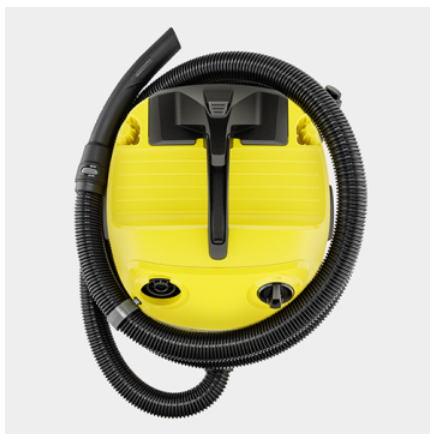

Uložení sací hadice na hlavě zařízení

- Tam, kde není možné vysávání, lze využít praktickou funkci fukaru.
- Intuitivní zabezpečovací mechanismy pro leváky i praváky.