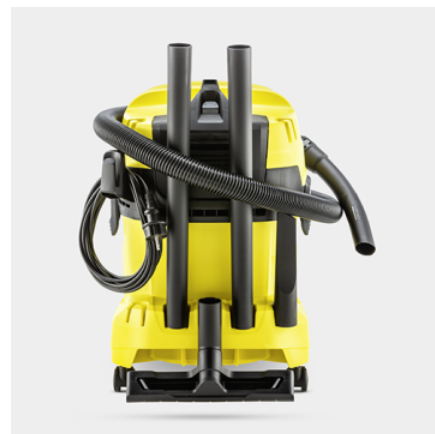

Praktická úschova kabelů a příslušenství

- Prostorově úsporné, bezpečné a snadno dostupné úložiště příslušenství.
- Napájecí kabel lze bezpečně uložit pomocí integrovaných kabelových háčků.