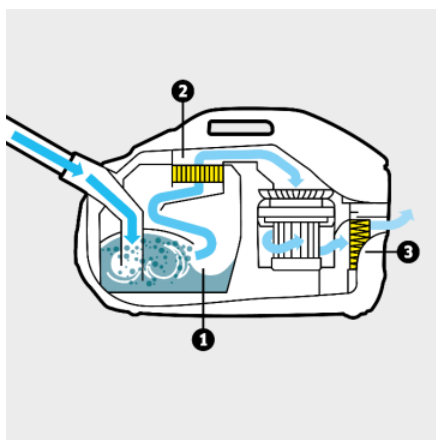

Vícetapňový filtrační systém sestávající z inovativního vodního filtru, vymývatelného mezifiltru a HEPA 12-filtru (EN 1822:1998)

- Filtruje 99,5 % prachu ze vzduchu,
- Vhodný pro alergiky.