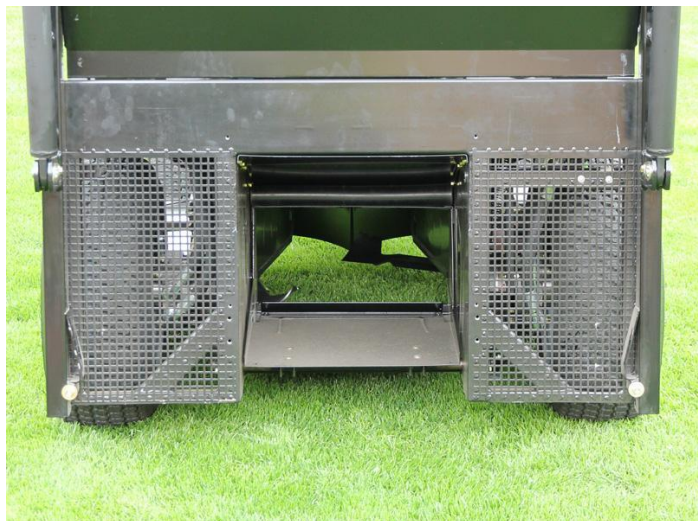

AT BRYSS
BUDOUCNOST • ROZVOJ • STABILITA • SYNERGIE

**WISCONSIN
ENGINEERING**

Agrokom-tech BRYSS s.r.o., Rezkova 1271, 377 01 Jindř.Hradec; Velký Týnec 27

Tel.: 608 037 036; 606 620 750; 608 207 016

info@at-bryss.cz www.at-bryss.cz