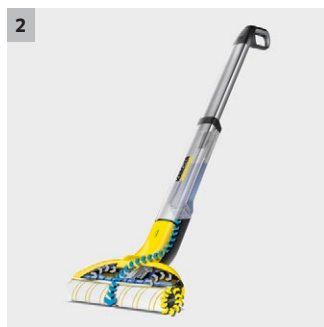

## FC 3 Cordless

Bateriový podlahový mycí stroj FC 3 Cordless čistí podlahy vždy čistou vodou, přičemž se štíhlý design produktu postará o bezproblémovou práci i pod nábytkem.

### 1 Odstraňuje skvrny.

- Nahrazuje tradiční mop a kbelík
- Čistí až k okraji.

### 3 Štíhlý design produktu a podlahová hlava s otočným kloubem

- Jednoduché čištění pod nábytkem a okolo předmětů.
- Jednoduchá přeprava a pohodlné používání díky nízké hmotnosti stroje.

### FC 3 Cordless

- Odstraňuje skvrny.
- Vytírání bez námahy: žádné tahání kýblů, drhnutí a žádný kontakt s nečistotami
- Snadné čištění pod nábytkem a kolem předmětů