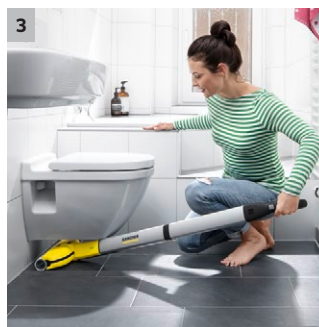

## FC 3 Cordless

Bateriový podlahový mycí stroj FC 3 Cordless čistí podlahy vždy čistou vodou, přičemž se štíhlý design produktu postará o bezproblémovou práci i pod nábytkem.

### 1 Odstraňuje skvrny.

- Nahrazuje tradiční mop a kbelík
- Čistí až k okraji.

### 3 Štíhlý design produktu a podlahová hlava s otočným kloubem

- Jednoduché čištění pod nábytkem a okolo předmětů.
- Jednoduchá přeprava a pohodlné používání díky nízké hmotnosti stroje.

### FC 3 Cordless

- Odstraňuje skvrny.
- Vytírání bez námahy: žádné tahání kýblů, drhnutí a žádný kontakt s nečistotami
- Snadné čištění pod nábytkem a kolem předmětů